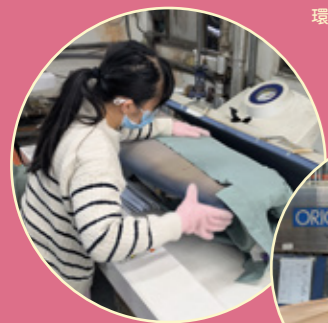

各類衣物清洗整燙、折疊、車縫服務

環保無毒溶劑，溫和不殘留，呵護敏弱肌。
職人級整燙：恢復衣物如初見。